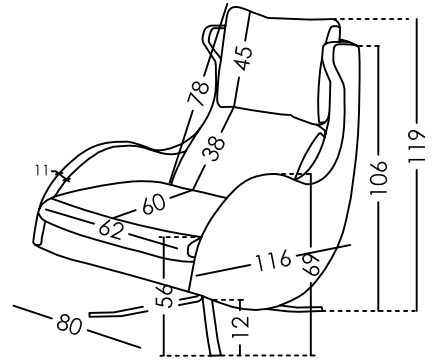

Medidas · Measures · Dimensions · Maße

Ancho <i>Width</i> Largeur <i>Breite</i>	71 - 75 - 80cm
Alto <i>Height</i> Hauteur <i>Höhe</i>	95 - 106 - 119cm
Fondo <i>Depth</i> Profondeur <i>Tiefe</i>	103 - 112 - 116cm
Altura asiento <i>Seat height</i> Hauteur assise <i>Sitzhöhe</i>	50 - 54 - 56cm
Altura brazo <i>Arm height</i> Hauteur accoudoir <i>Armlehnehöhe</i>	63 - 66 - 69cm
Altura respaldo <i>Back height</i> Hauteur dossier <i>Rückenlehnehöhe</i>	60 - 67 - 78cm
Fondo abierto <i>Depth open</i> Profondeur ouverte <i>Tiefe wenn offen</i>	
Peso <i>Weight</i> Poids <i>Gewicht</i>	
Volumen <i>Volume</i> Volume <i>Band</i>	
Metraje <i>Metrage</i> Métrage <i>Footage</i>	

L

XL

XXL

PUF