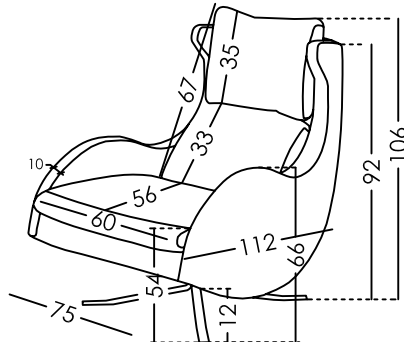

Medidas · Measures · Dimensions · Maße

Ancho <i>Width</i> Largeur <i>Breite</i>	71 - 75 - 80cm
Alto <i>Height</i> Hauteur <i>Höhe</i>	95 - 106 - 119cm
Fondo <i>Depth</i> Profondeur <i>Tiefe</i>	103 - 112 - 116cm
Altura asiento <i>Seat height</i> Hauteur assise <i>Sitzhöhe</i>	50 - 54 - 56cm
Altura brazo <i>Arm height</i> Hauteur accoudoir <i>Armlehnehöhe</i>	63 - 66 - 69cm
Altura respaldo <i>Back height</i> Hauteur dossier <i>Rückenlehnehöhe</i>	60 - 67 - 78cm
Fondo abierto <i>Depth open</i> Profondeur ouverte <i>Tiefe wenn offen</i>	
Peso <i>Weight</i> Poids <i>Gewicht</i>	
Volumen <i>Volume</i> Volume <i>Band</i>	
Metraje <i>Metrage</i> Métrage <i>Footage</i>	

L

XL

XXL

PUF