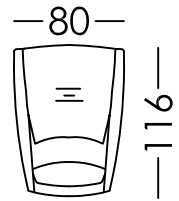

Medidas · Measures · Dimensions · Maße

Ancho <i>Width</i> Largeur <i>Breite</i>	71 - 75 - 80cm
Alto <i>Height</i> Hauteur <i>Höhe</i>	95 - 106 - 119cm
Fondo <i>Depth</i> Profondeur <i>Tiefe</i>	103 - 112 - 116cm
Altura asiento <i>Seat height</i> Hauteur assise <i>Sitzhöhe</i>	50 - 54 - 56cm
Altura brazo <i>Arm height</i> Hauteur accoudoir <i>Armlehnehöhe</i>	63 - 66 - 69cm
Altura respaldo <i>Back height</i> Hauteur dossier <i>Rückenlehnehöhe</i>	60 - 67 - 78cm
Fondo abierto <i>Depth open</i> Profondeur ouverte <i>Tiefe wenn offen</i>	
Peso <i>Weight</i> Poids <i>Gewicht</i>	
Volumen <i>Volume</i> Volume <i>Band</i>	
Metraje <i>Metrage</i> Métrage <i>Footage</i>	

L

XL

XXL

PUF